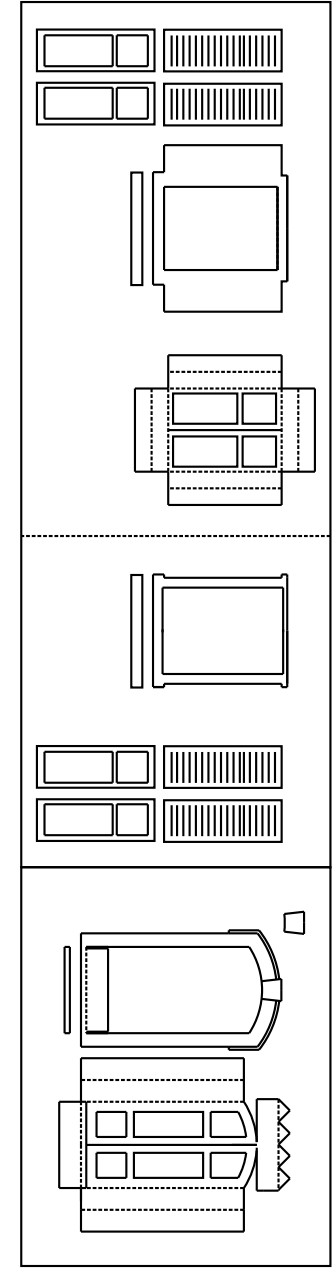

100 mm Scala H0 1:87

Progetto Nostalgia
 Porte e Finestre tipo RR
 Tavola 1/1 © A. Lato