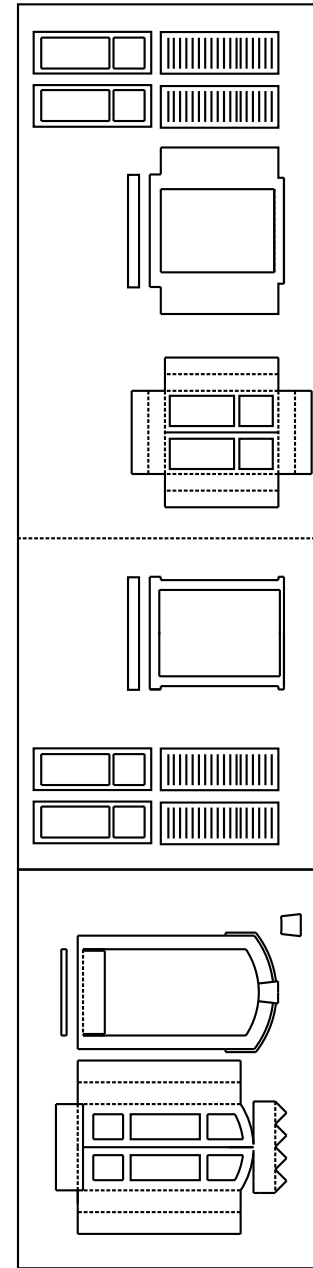

100 mm Scala H0 1:87

Progetto Nostalgia
 Porte e Finestre tipo RR
 Tavola 1/1 © A. Lato